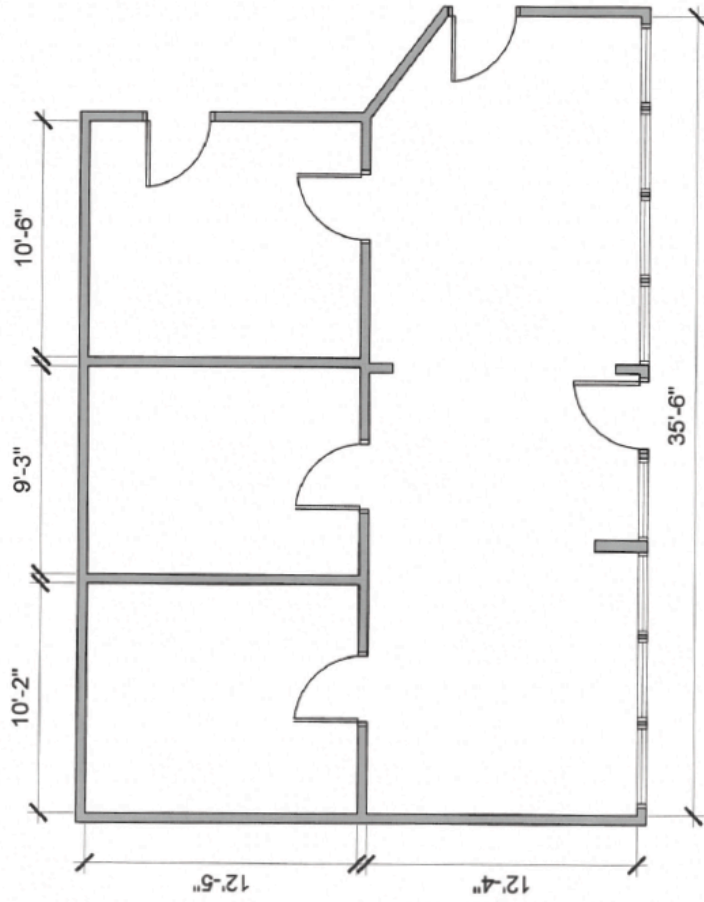

Suite 206

Option 1 - 804 square feet

Option 2 - 904 square feet